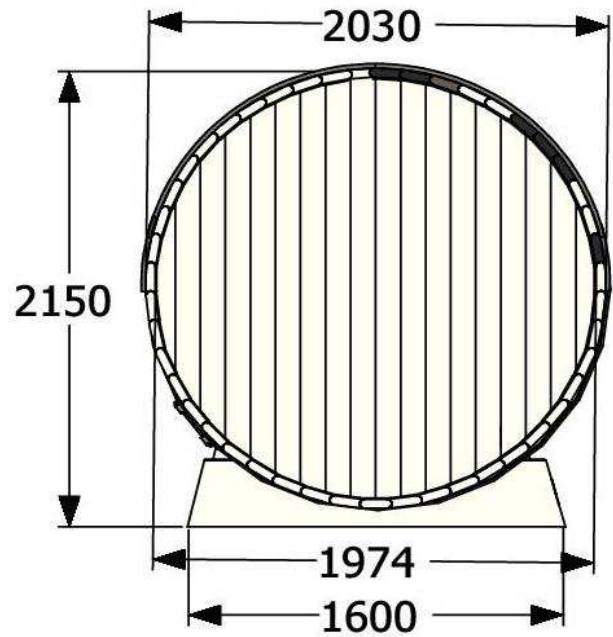

# ECO WC

(LxBxH) 160 x 120 x 80 cm.

280 kg.