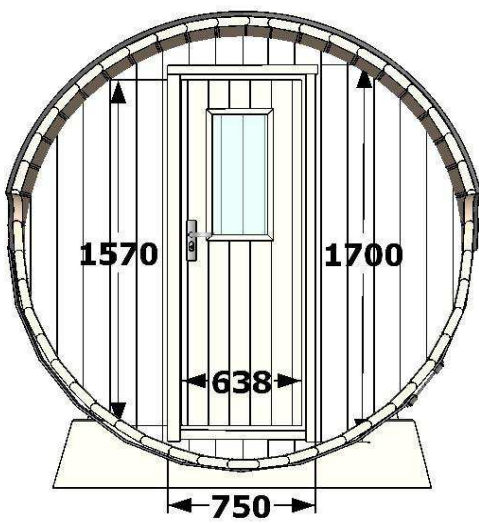

# ECO WC

(LxBxH) 160 x 120 x 80 cm.

280 kg.