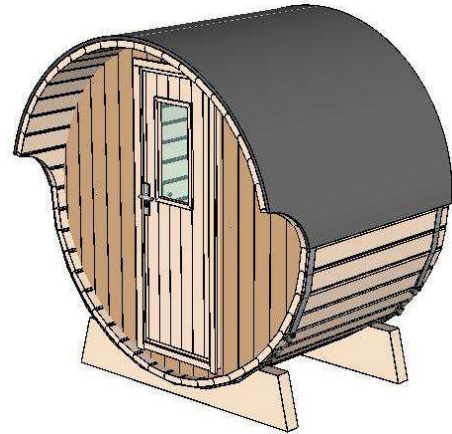

# ECO WC

(LxBxH) 160 x 120 x 80 cm.

280 kg.