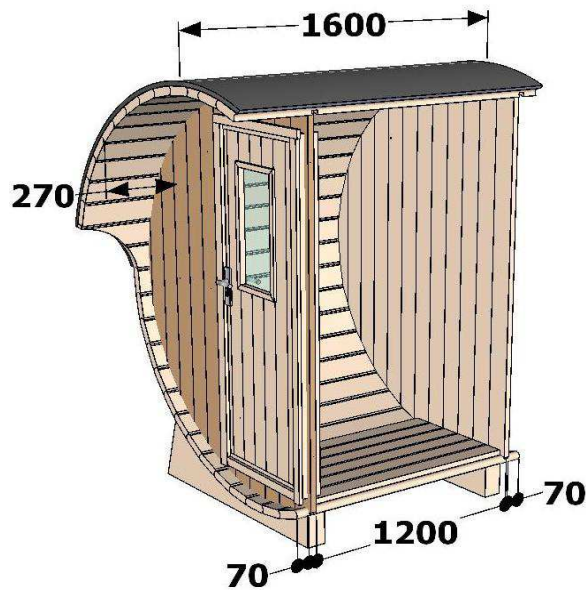

# ECO WC

(LxBxH) 160 x 120 x 80 cm.

280 kg.