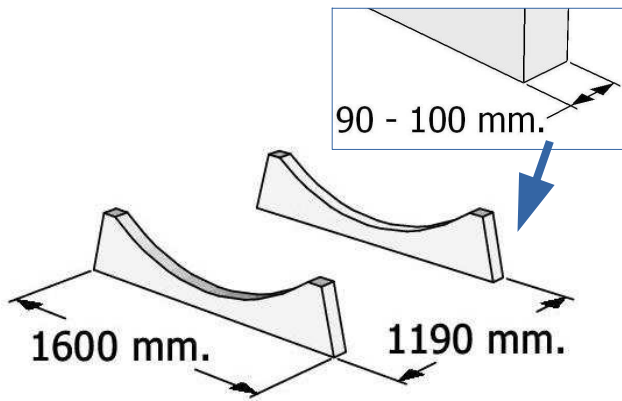

# ECO WC

(LxBxH) 160 x 120 x 80 cm.

280 kg.