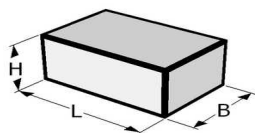

# ECO WC

(LxBxH) 160 x 120 x 80 cm.

280 kg.