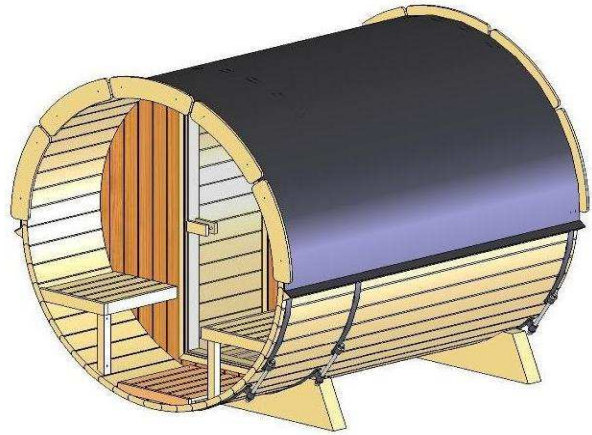

# SAUNA ECO

(LxBxH) 200 x 120 x 120 cm.

680 kg.