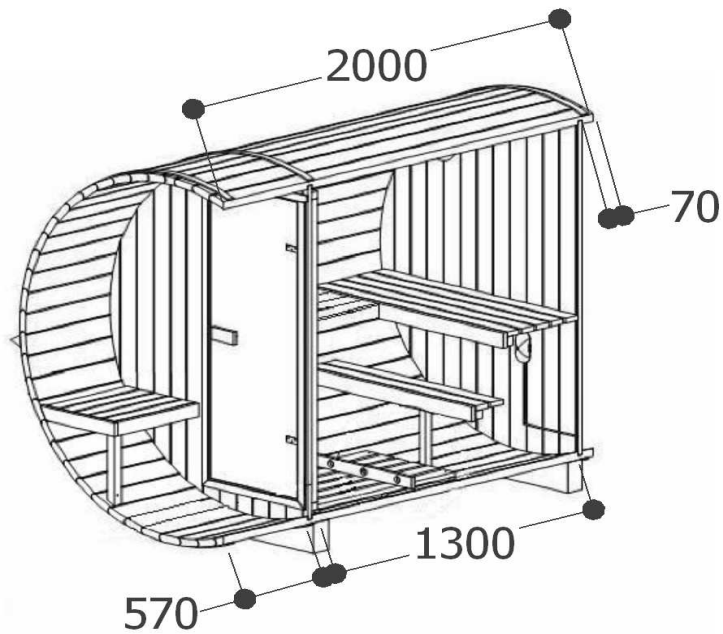

# SAUNA ECO

(LxBxH) 200 x 120 x 120 cm.

680 kg.