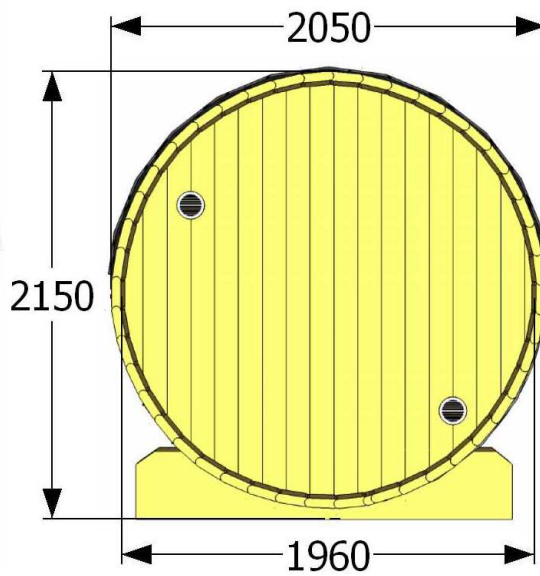

# SAUNA ECO

(LxBxH) 200 x 120 x 120 cm.

680 kg.