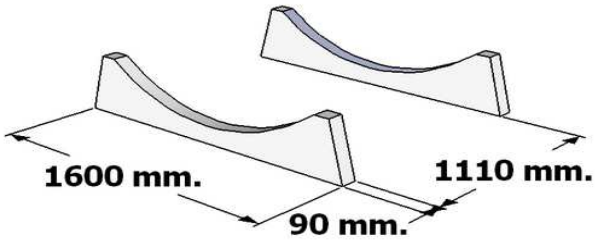

# SAUNA ECO

(LxBxH) 200 x 120 x 120 cm.

680 kg.