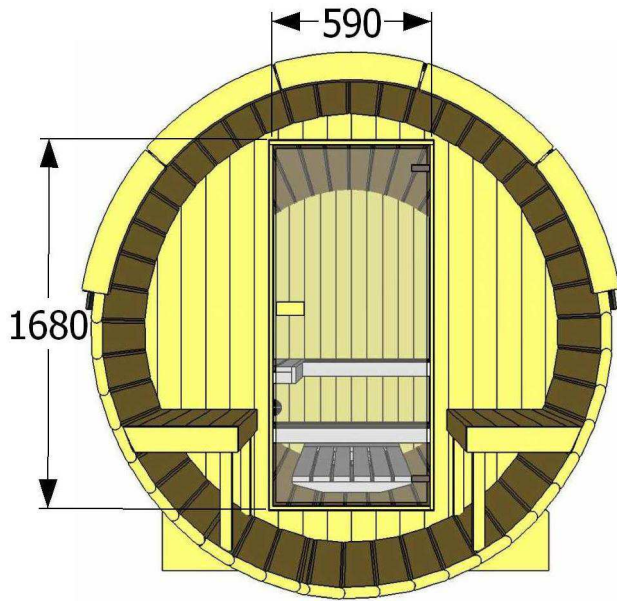

# SAUNA ECO

(LxBxH) 200 x 120 x 120 cm.

680 kg.