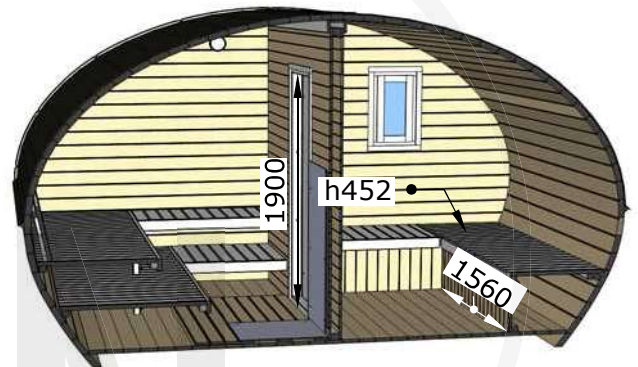

Back

Front

H120xD120xL500cm

1450 kg 