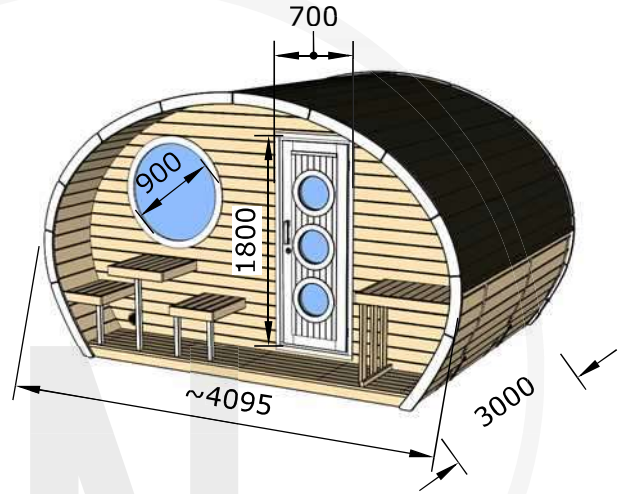

Back

Front

H120xD120xL500cm

1450 kg 