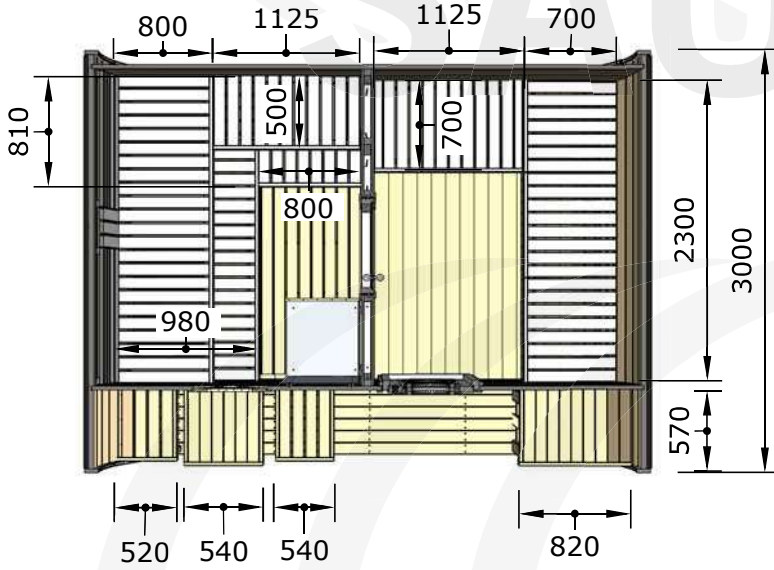

Back

Front

H120xD120xL500cm

1450 kg 