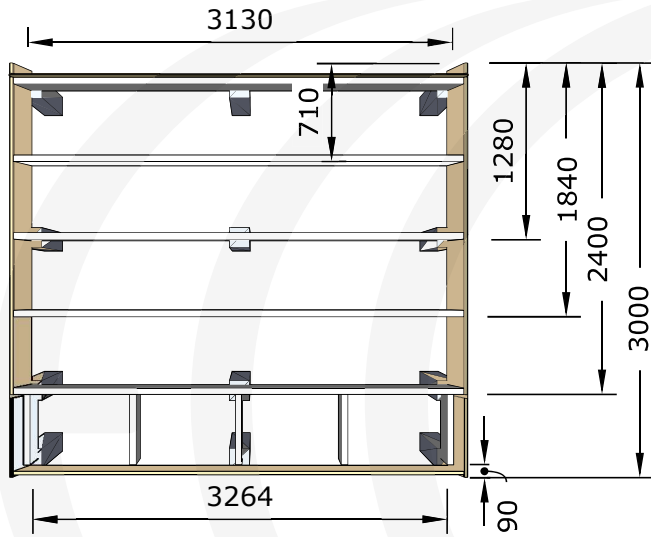

Back

Front

H120xD120xL500cm

1450 kg 