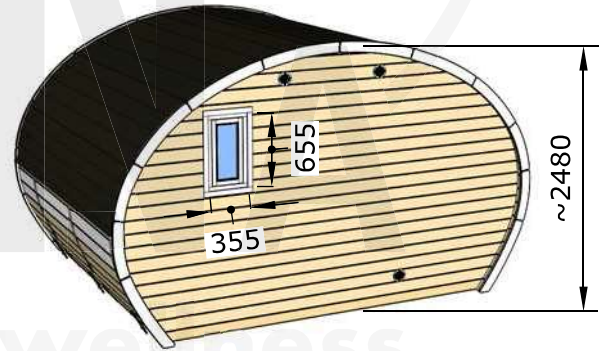

Back

Front

H120xD120xL500cm

1450 kg 