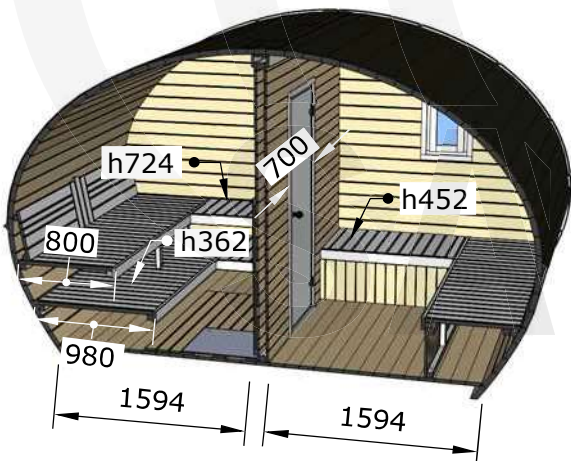

Back

Front

H120xD120xL500cm

1450 kg 