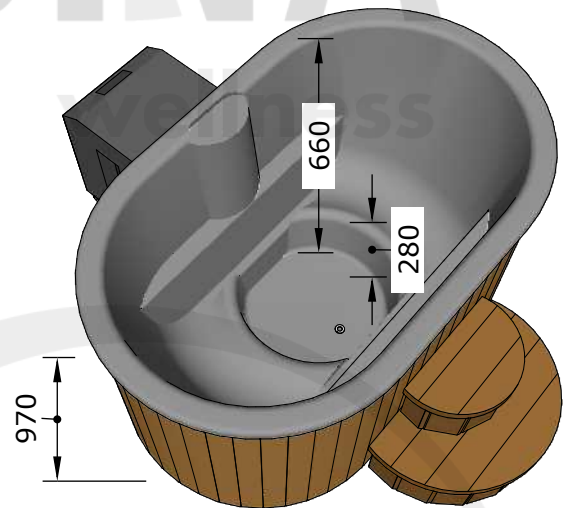

# Ofuro külmatünn chilleriga

Serial nr .....

Volume 800 L

Serial nr

(LxBxH) 210x122x150cm

Gross weight 240 kg  
Net weight 200 kg