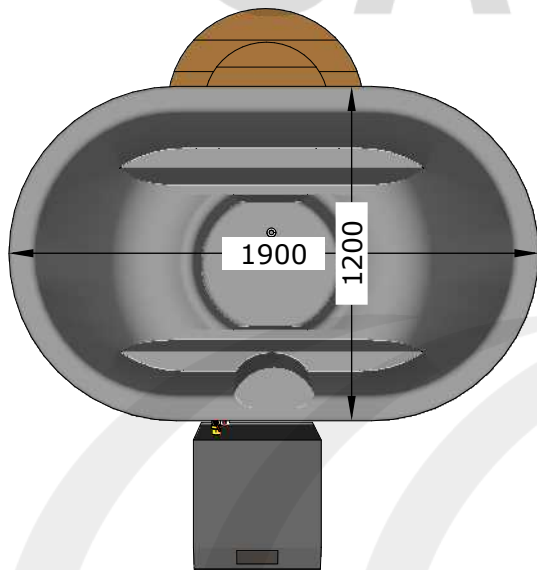

# Ofuro külmatünn chilleriga

Serial nr .....

Volume 800 L

Serial nr

(LxBxH) 210x122x150cm

Gross weight 240 kg  
Net weight 200 kg