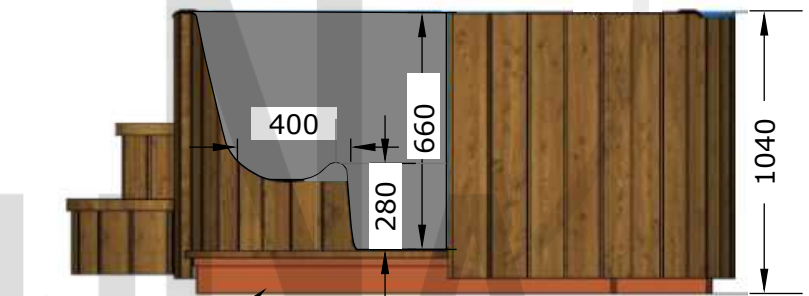

# Ofuro külmatünn chilleriga

Serial nr .....

Volume 800 L

Serial nr

(LxBxH) 210x122x150cm

Gross weight 240 kg  
Net weight 200 kg