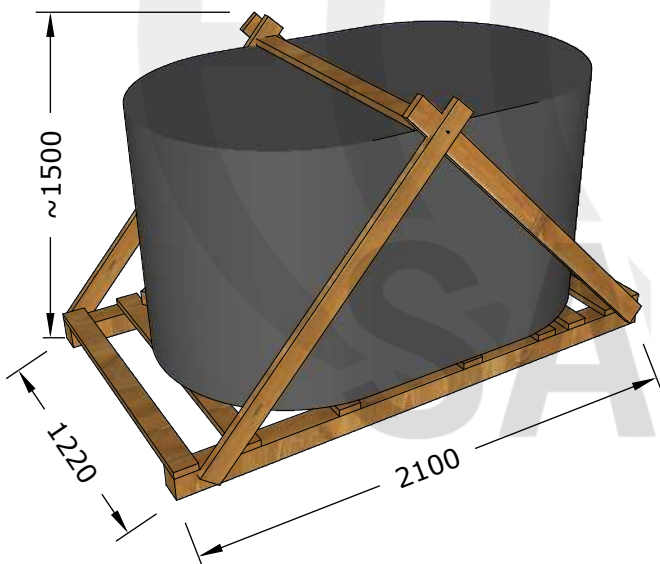

# Ofuro külmatünn chilleriga

Serial nr .....

Volume 800 L

Serial nr

(LxBxH) 210x122x150cm

Gross weight 240 kg  
Net weight 200 kg