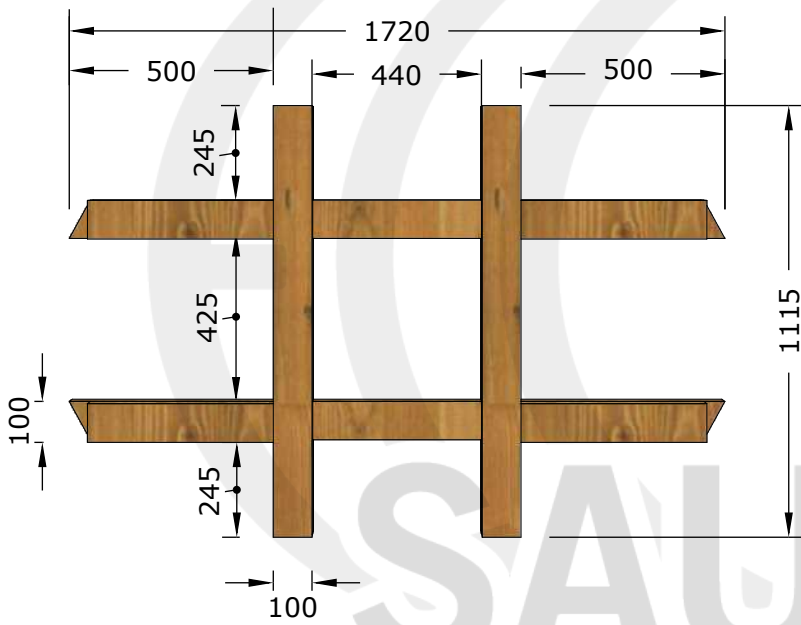

# Ofuro külmatünn chilleriga

Serial nr .....

Volume 800 L

Serial nr

(LxBxH) 210x122x150cm

Gross weight 240 kg  
Net weight 200 kg