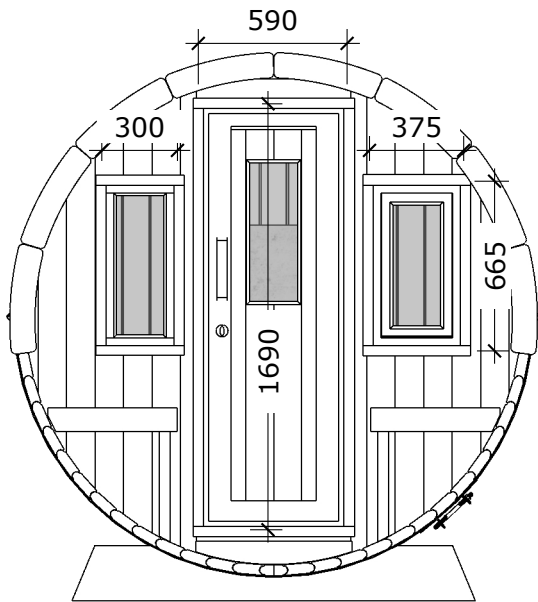

Sauna 250, Ø200

T20/250PE-PT11T