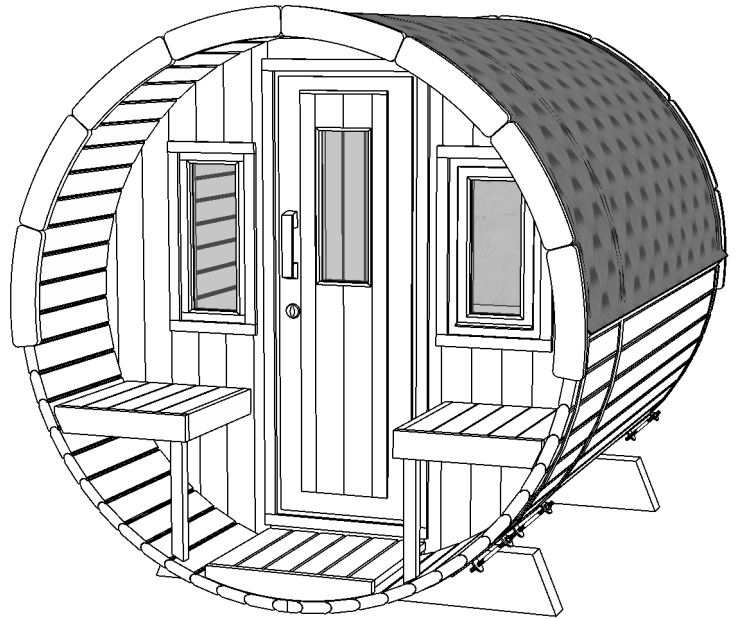

Sauna 250, Ø200

T20/250PE-PT11T