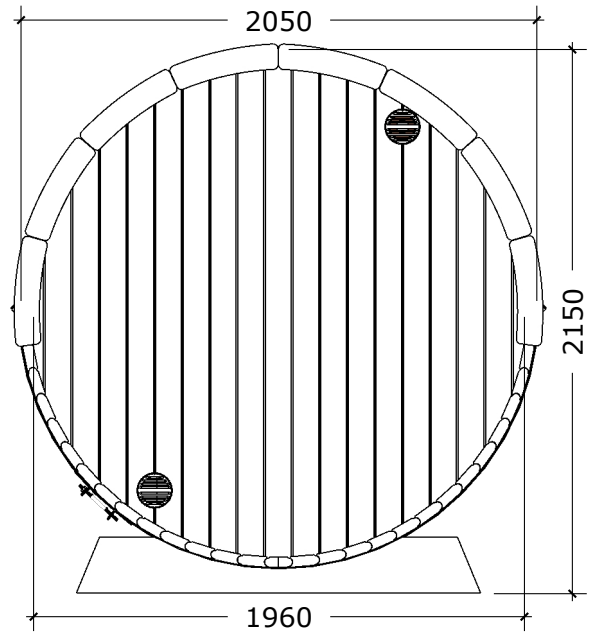

Sauna 250, Ø200

T20/250PE-PT11T