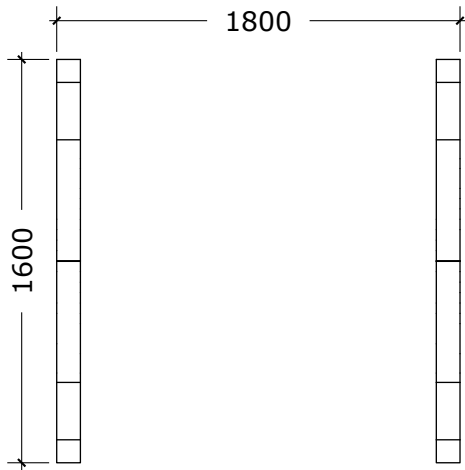

Sauna 250, Ø200

T20/250PE-PT11T