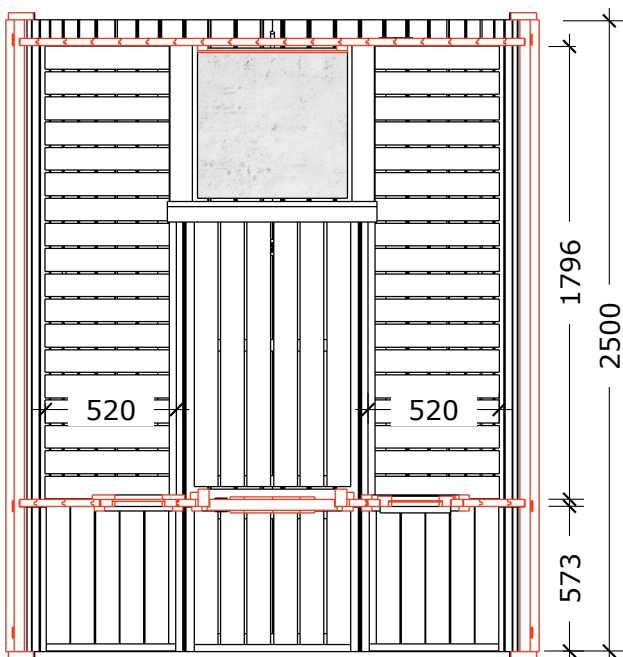

Sauna 250, Ø200

T20/250PE-PT11T