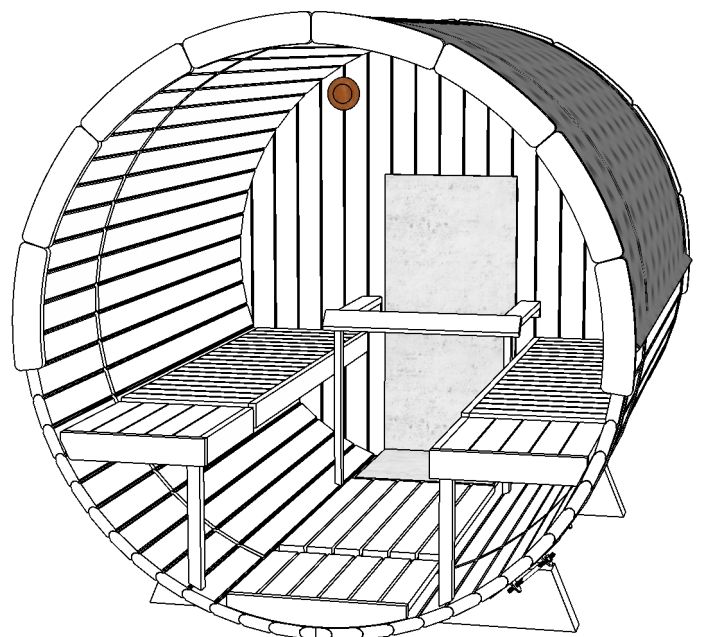

Sauna 250, Ø200

T20/250PE-PT11T