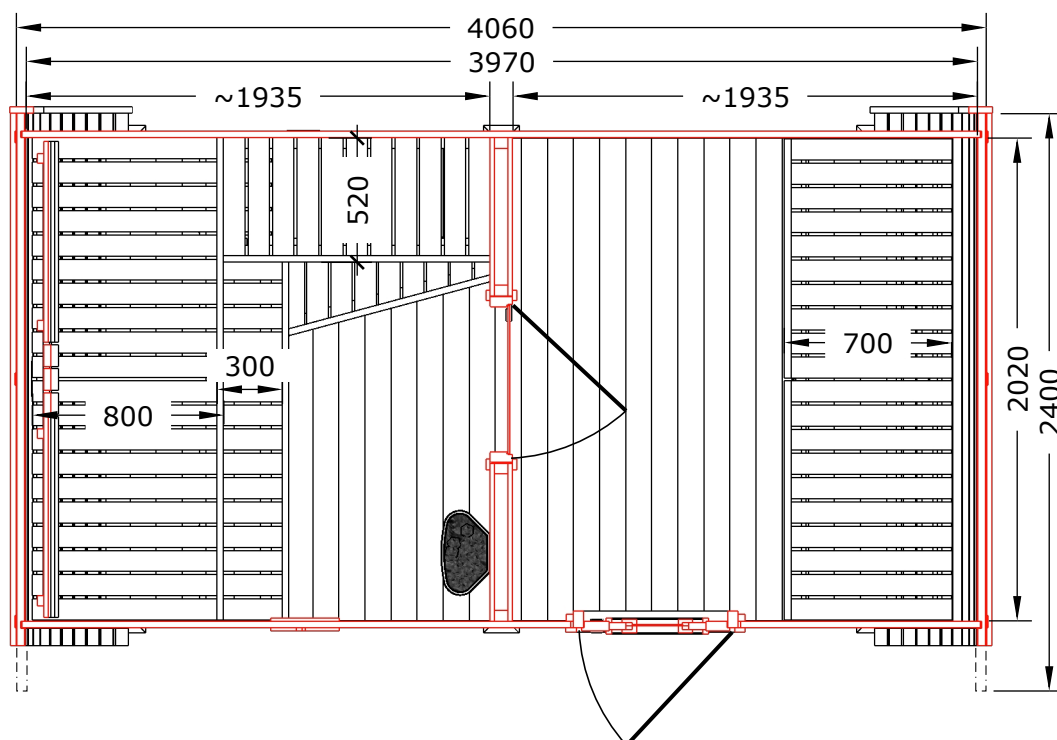

# Sauna "Frodo" 4x2,4

(el. heater)

(LxBxH) 500x120x120 cm.

1450 kg.

(TFR240PE-PT11)

# Sauna "Frodo" 4x2,4

(el. heater)

**Foundation**

**Back**

(TFR240PE-PT11)