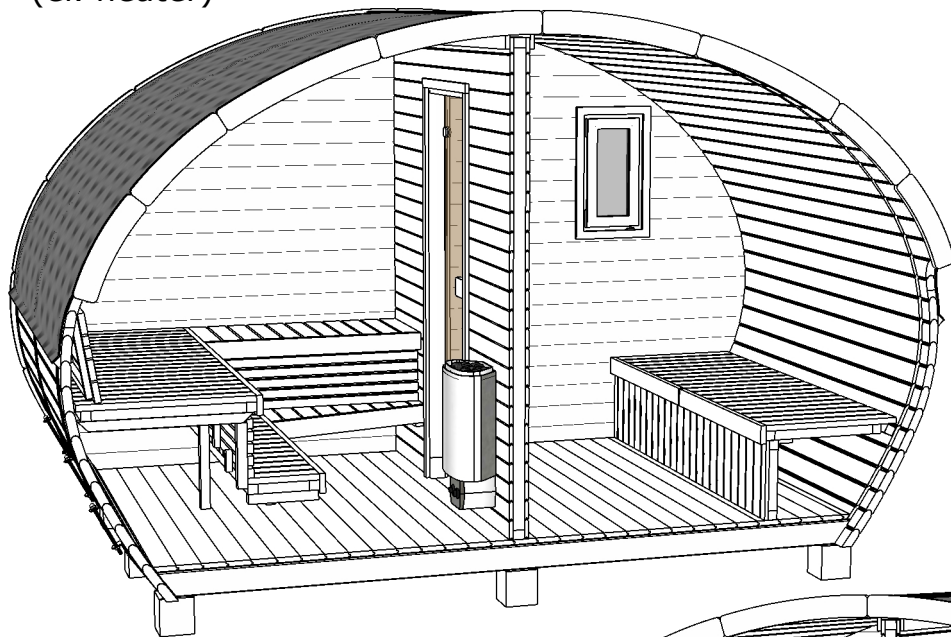

# Sauna "Frodo" 4x2,4

(el. heater)

(LxBxH) 500x120x120 cm.

1450 kg.

(TFR240PE-PT11)

# Sauna "Frodo" 4x2,4

(el. heater)

**Foundation**

**Back**

(TFR240PE-PT11)