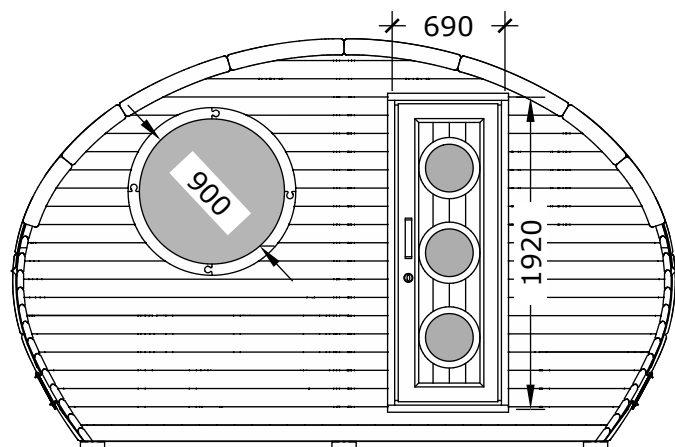

# Sauna "Frodo" 4x2,4

(el. heater)

(LxBxH) 500x120x120 cm.

1450 kg.

(TFR240PE-PT11)

# Sauna "Frodo" 4x2,4

(el. heater)

**Foundation**

**Back**

(TFR240PE-PT11)