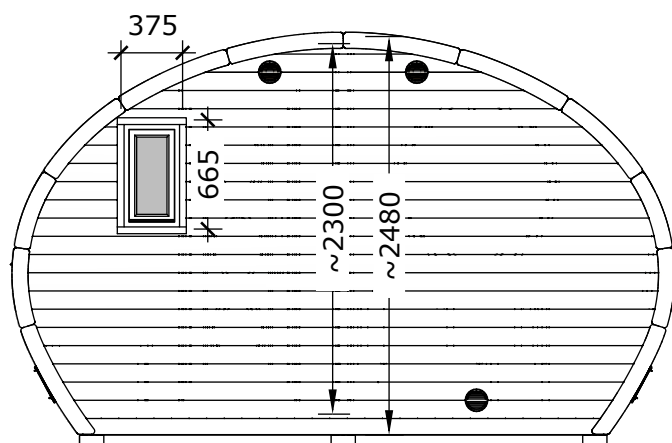

# Sauna "Frodo" 4x2,4

(el. heater)

(LxBxH) 500x120x120 cm.

1450 kg.

(TFR240PE-PT11)

# Sauna "Frodo" 4x2,4

(el. heater)

**Foundation**

**Back**

(TFR240PE-PT11)