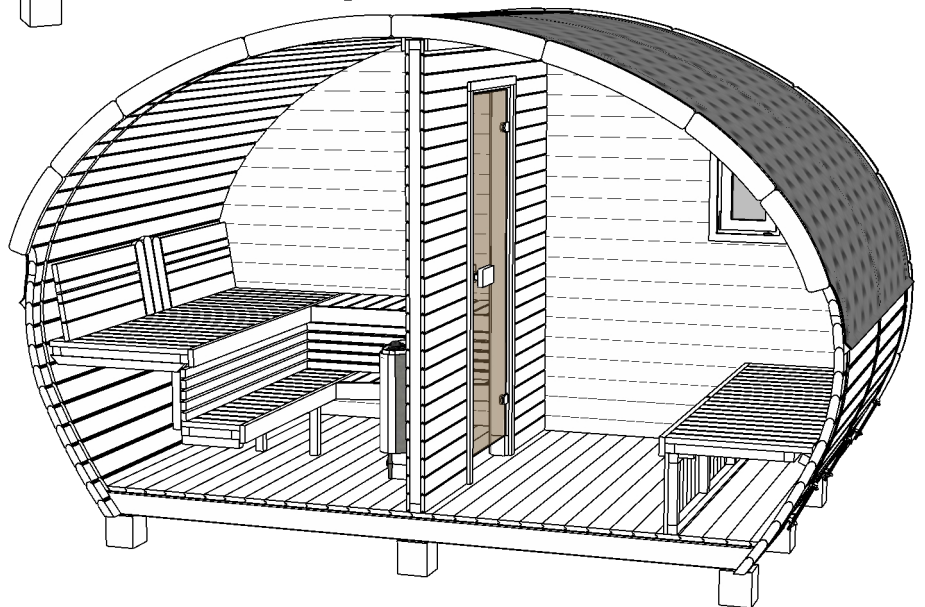

# Sauna "Frodo" 4x2,4

(el. heater)

(LxBxH) 500x120x120 cm.

1450 kg.

(TFR240PE-PT11)

# Sauna "Frodo" 4x2,4

(el. heater)

**Foundation**

**Back**

(TFR240PE-PT11)