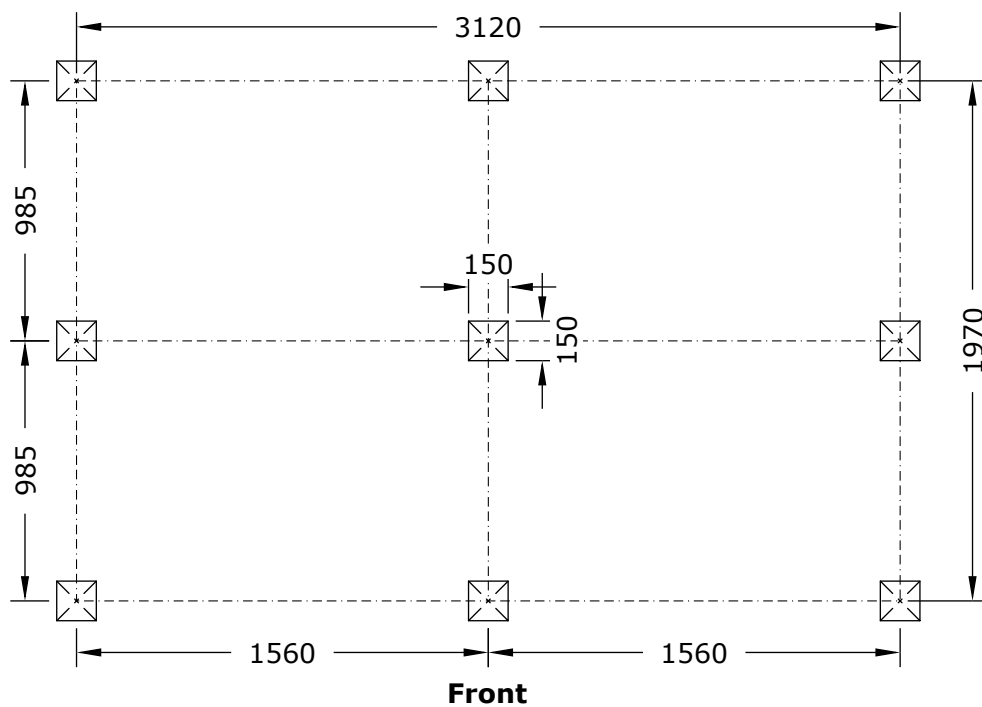

# Sauna "Frodo" 4x2,4

(el. heater)

(LxBxH) 500x120x120 cm.

1450 kg.

(TFR240PE-PT11)

# Sauna "Frodo" 4x2,4

(el. heater)

**Foundation**

**Back**

(TFR240PE-PT11)